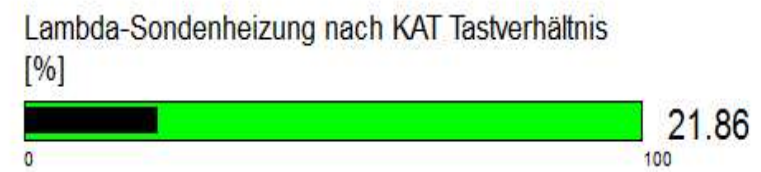

About...

Analogwerte 3

RUNNING

Status lesen

F1 Digital 1	F2	F3 Analog 1	F4 Analog 2	F5 Analog 3	F6 LU-Messung	F7	F8 Auswahl	F9 Druck	F10 Zurück
-----------------	----	----------------	----------------	----------------	------------------	----	---------------	-------------	---------------